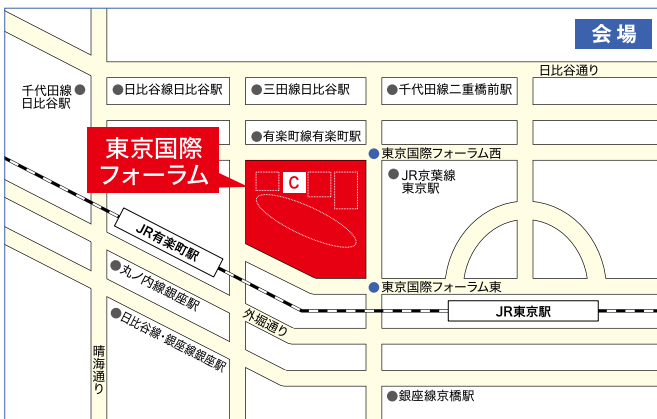

6月22日(月) 締切

申込専用フォーム

※は必須項目です

区分 ※	個人	グループ(団体 2名以上)
同伴者の人数 ※	人	
氏名(ふりがな) ※		
年齢 ※	10代	20代 30代 40代 50代 60代 70代以上
性別 ※	男	女
連絡先住所		
連絡先電話番号 ※		
連絡先FAX番号 ※		
職業 ※	会社員 自営業 主婦 パート・アルバイト NPO等 学生 公務員 無職 その他	
この全国会議を知った媒体 ※	チラシ 「共同参画」(男女共同参画局広報誌) 内閣府ホームページ 内閣府男女共同参画局ホームページ 内閣府男女共同参画局メールマガジン 仕事と生活の調和メールマガジン facebook(男女共同参画局等) Twitter 新聞・ラジオ 友人・知人 その他()	
登壇者に話してもらいたいこと	 	
車椅子利用	有	無
託児希望 (託児希望の方は以下もご記入ください)	有	無 (希望者多数の場合は、ご希望に添えない場合がございます。)
お子様の年齢	1歳 2歳 3歳 4歳 5歳以上	(満1歳以上、小学校就学前まで)
お子様の人数、氏名、留意点等		

※ご記入いただいた個人情報は、本会議の参加者管理にのみ使用し、その他の目的には一切使用いたしません。

※FAXでお申し込みの場合、入場案内を会議の1週間前頃にご記入いただいたFAX番号あてにお送りします。

東京国際フォーラム ホールC

東京都千代田区丸の内3丁目5-1

- JR線
 - 「有楽町駅」より徒歩1分
 - 「東京駅」より徒歩5分(京葉線東京駅と地下1階コンコースにて連絡)
- 地下鉄
 - ・有楽町線:「有楽町駅」より徒歩1分(出口D5と地下1階コンコースにて連絡)
 - ・日比谷線:「日比谷駅」より徒歩5分/銀座駅より徒歩5分
 - ・千代田線:「二重橋前駅」より徒歩5分/日比谷駅より徒歩7分
 - ・丸ノ内線:「銀座駅」より徒歩5分
 - ・銀座線:「銀座駅」より徒歩7分/京橋駅より徒歩7分
 - ・三田線:「日比谷駅」より徒歩5分