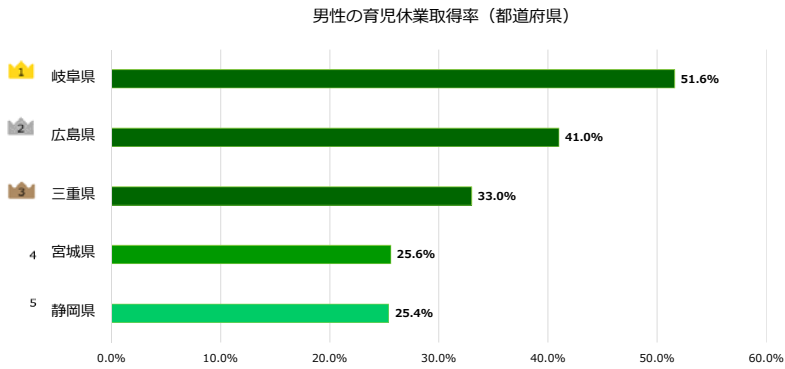

都道府県の状況一覧

※各項目について公表を行っている都道府県のうち、上位5機関の順位。

各役職段階に占める女性割合

男性の育児休業取得率

残業の状況

年次休暇取得日数