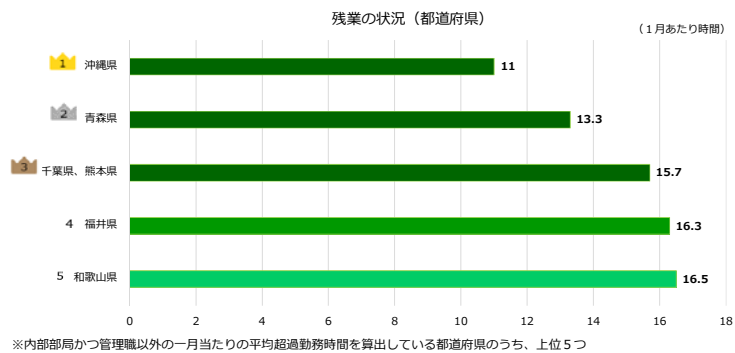

都道府県の状況一覧

※各項目について公表を行っている都道府県のうち、上位5機関の順位。

各役職段階に占める女性割合

男性の育児休業取得率

残業の状況

年次休暇取得日数