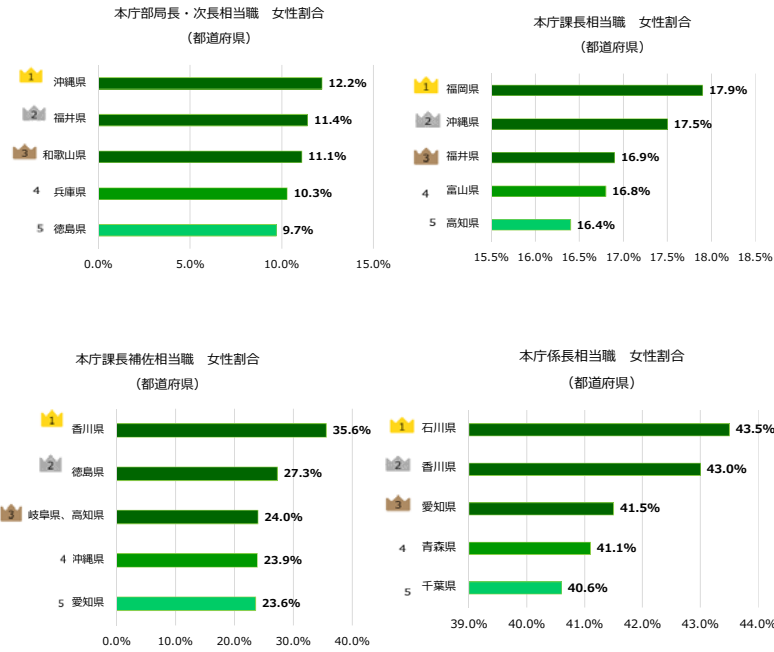

都道府県の状況一覧

※各項目について公表を行っている都道府県のうち、上位5機関の順位。

各役職段階に占める女性割合

男性の育児休業取得率

残業の状況

年次休暇取得日数