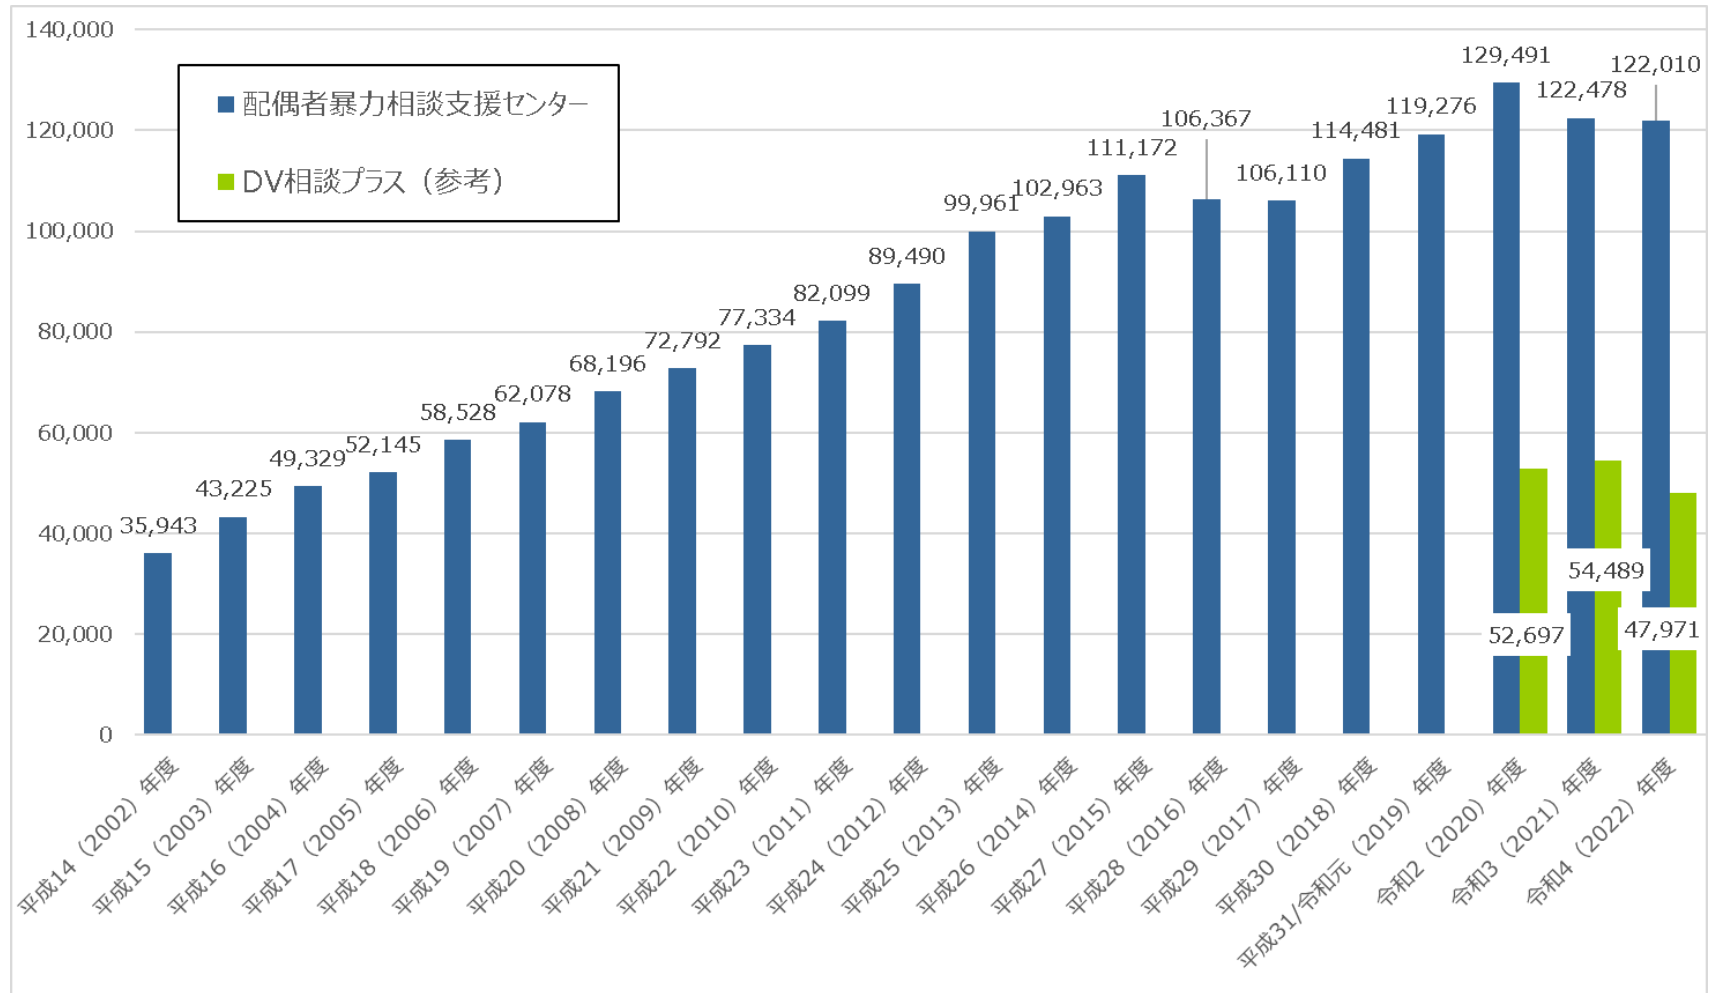

配偶者暴力相談支援センターへの相談件数の推移（年次）

- 配偶者暴力相談支援センターへの相談件数は、令和2（2020）年度に過去最高となり、高水準で推移。
- 令和4（2022）年度は、約12.2万件で、前年度とほぼ同数（前年度比0.4%減）。

※「配偶者暴力相談支援センター」の相談件数は、内閣府男女共同参画局において、各都道府県から報告を受けた全国の配偶者暴力相談支援センターにおける相談件数等をとりまとめ、集計。

※「DV相談プラス」の相談件数は、令和2（2020）年4月20日に内閣府が開設した相談窓口に寄せられた相談件数を集計。