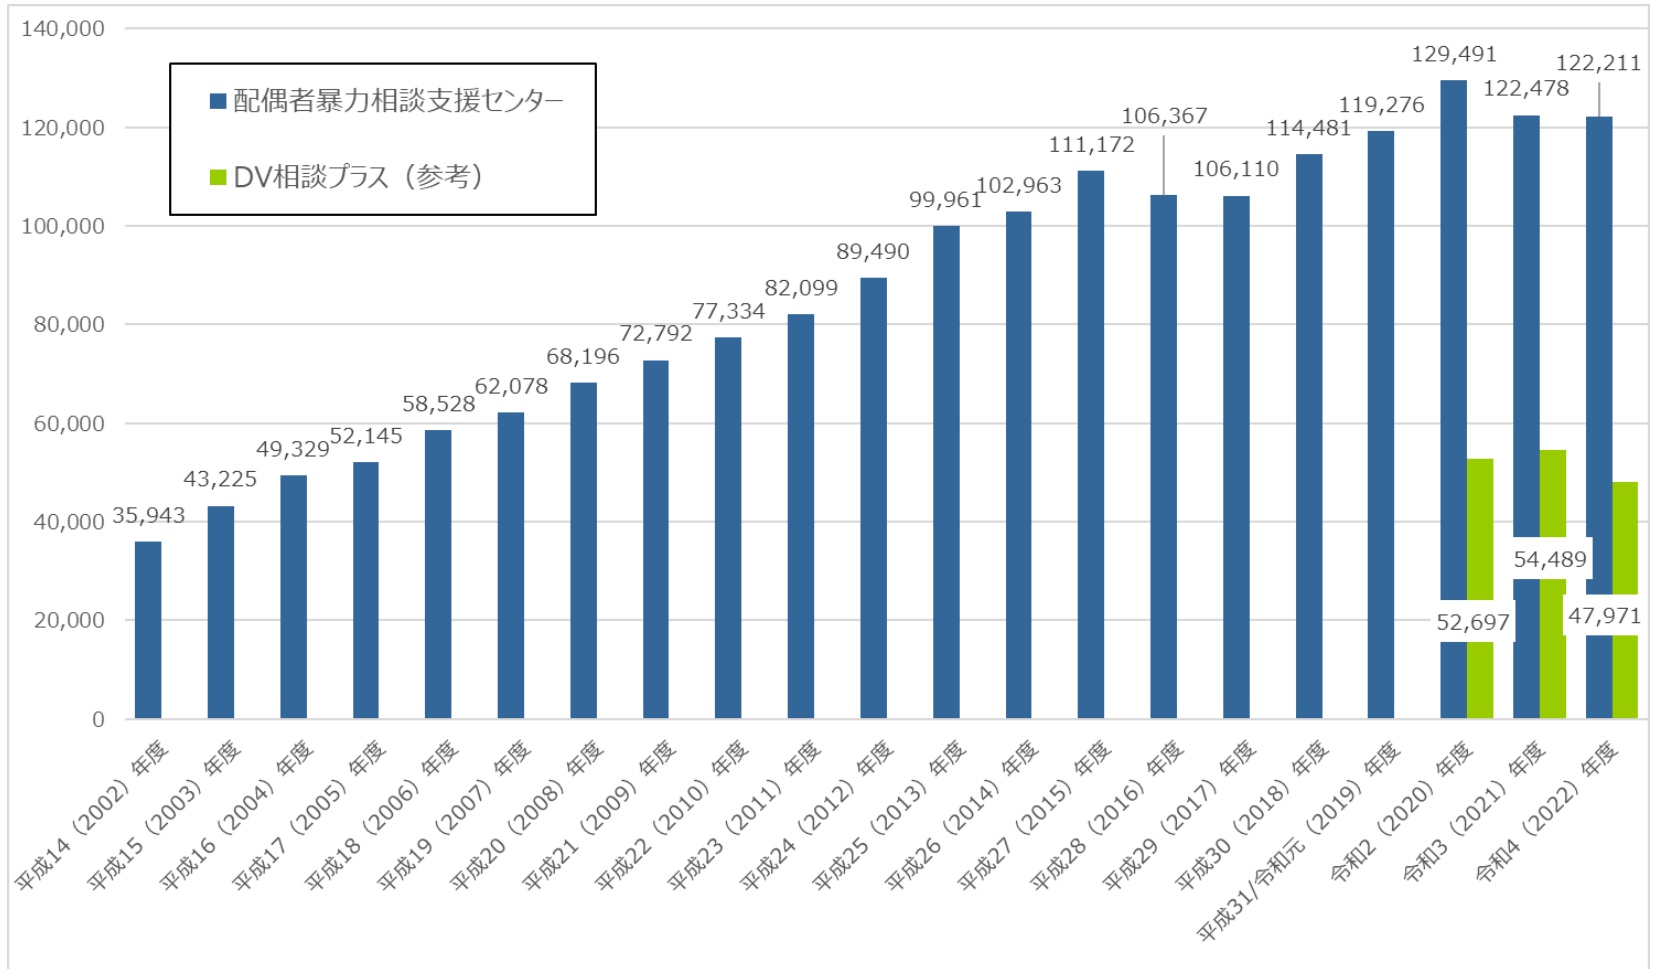

配偶者暴力相談支援センターへの相談件数の推移（年次）

- 配偶者暴力相談支援センターへの相談件数は、令和2（2020）年度に過去最高となり、高水準で推移。
- 令和4（2022）年度は、約12.2万件で、前年度とほぼ同数（前年度比0.4%減）。

※「配偶者暴力相談支援センター」の相談件数は、内閣府男女共同参画局において、各都道府県から報告を受けた全国の配偶者暴力相談支援センターにおける相談件数等をとりまとめ、集計。（令和5年11月時点）

※「DV相談プラス」の相談件数は、令和2（2020）年4月20日に内閣府が開設した相談窓口に寄せられた相談件数を集計。