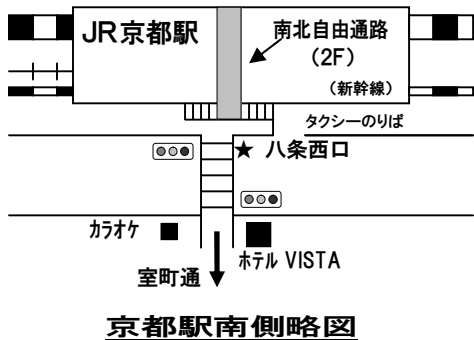

京都テルサまでのご案内

京都テルサ

TEL 075-692-3400(代)

京都市南区新町通九条下ル FAX 075-692-3402

京都府民総合交流プラザ内 地下駐車場180台(有料)

○ JR京都駅(八条口西口)より南へ徒歩約15分

○ 近鉄東寺駅より東へ徒歩約5分

○ 地下鉄九条駅④番出口より西へ徒歩約5分

○ 市バス九条車庫南へすぐ

○ 名神京都南インターより国道1号北行き市内方面へ

九条通を東へ、九条新町交差点を南へ

大型バスが駐車可能な屋外有料駐車場がございます。(予約優先制)