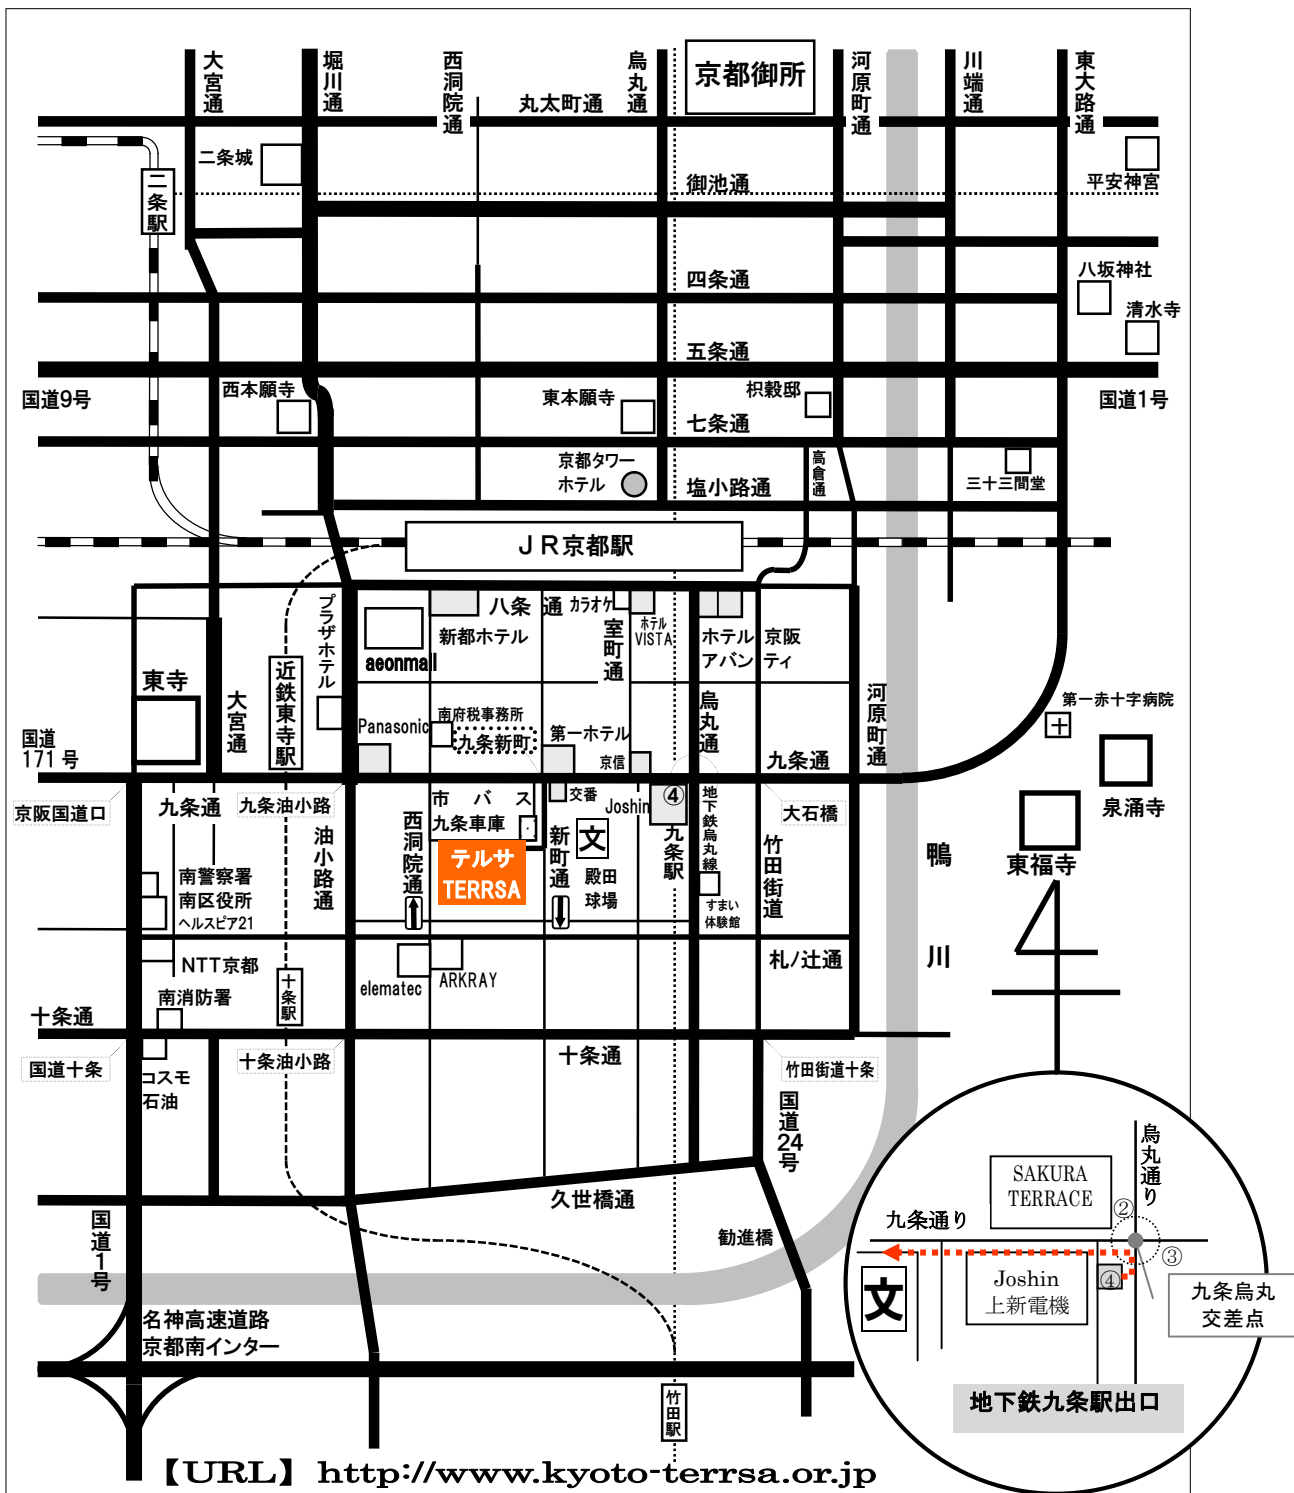

京都テルサまでのご案内

京都テルサ

TEL 075-692-3400(代)

京都市南区新町通九条下ル FAX 075-692-3402

京都府民総合交流プラザ内 地下駐車場180台(有料)

○ JR京都駅(八条口西口)より南へ徒歩約15分

○ 近鉄東寺駅より東へ徒歩約5分

○ 地下鉄九条駅④番出口より西へ徒歩約5分

○ 市バス九条車庫南へすぐ

○ 名神京都南インターより国道1号北行き市内方面へ

九条通を東へ、九条新町交差点を南へ

大型バスが駐車可能な屋外有料駐車場がございます。(予約優先制)