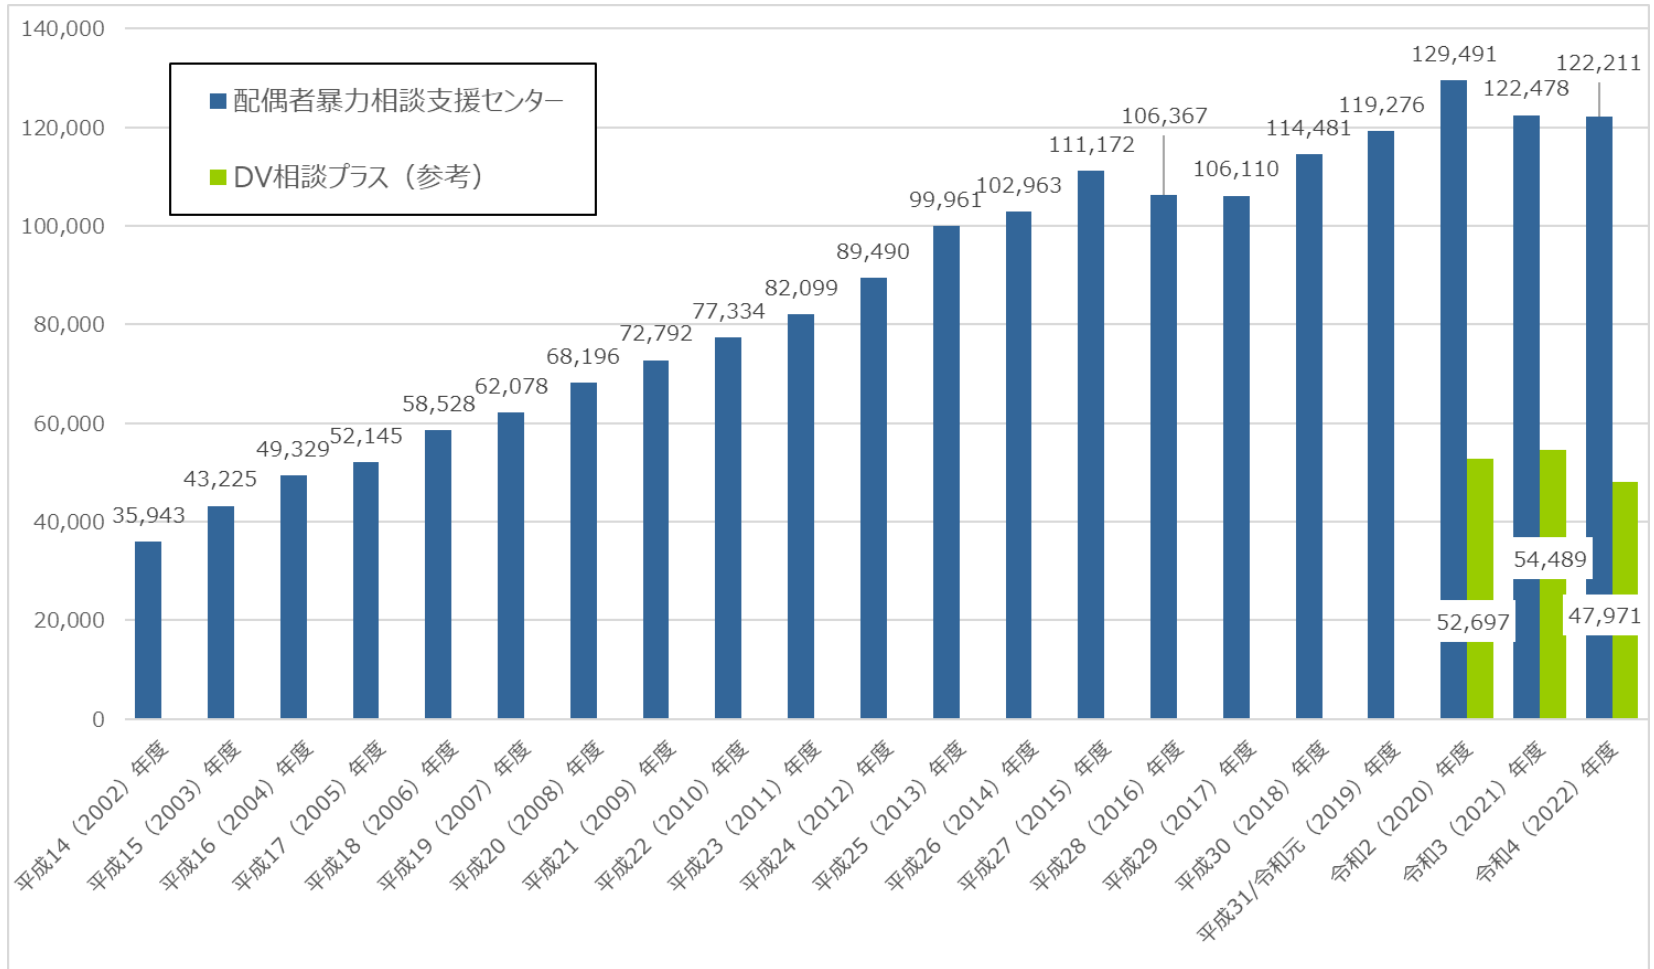

配偶者暴力相談支援センターへの相談件数の推移（年次）

- 配偶者暴力相談支援センターへの相談件数は、令和2（2020）年度に過去最高となり、高水準で推移。
- 令和4（2022）年度は、約12.2万件で、前年度とほぼ同数（前年度比0.4%減）。

※「配偶者暴力相談支援センター」の相談件数は、内閣府男女共同参画局において、各都道府県から報告を受けた全国の配偶者暴力相談支援センターにおける相談件数等をとりまとめ、集計。

※「DV相談プラス」の相談件数は、令和2（2020）年4月20日に内閣府が開設した相談窓口寄せられた相談件数を集計。