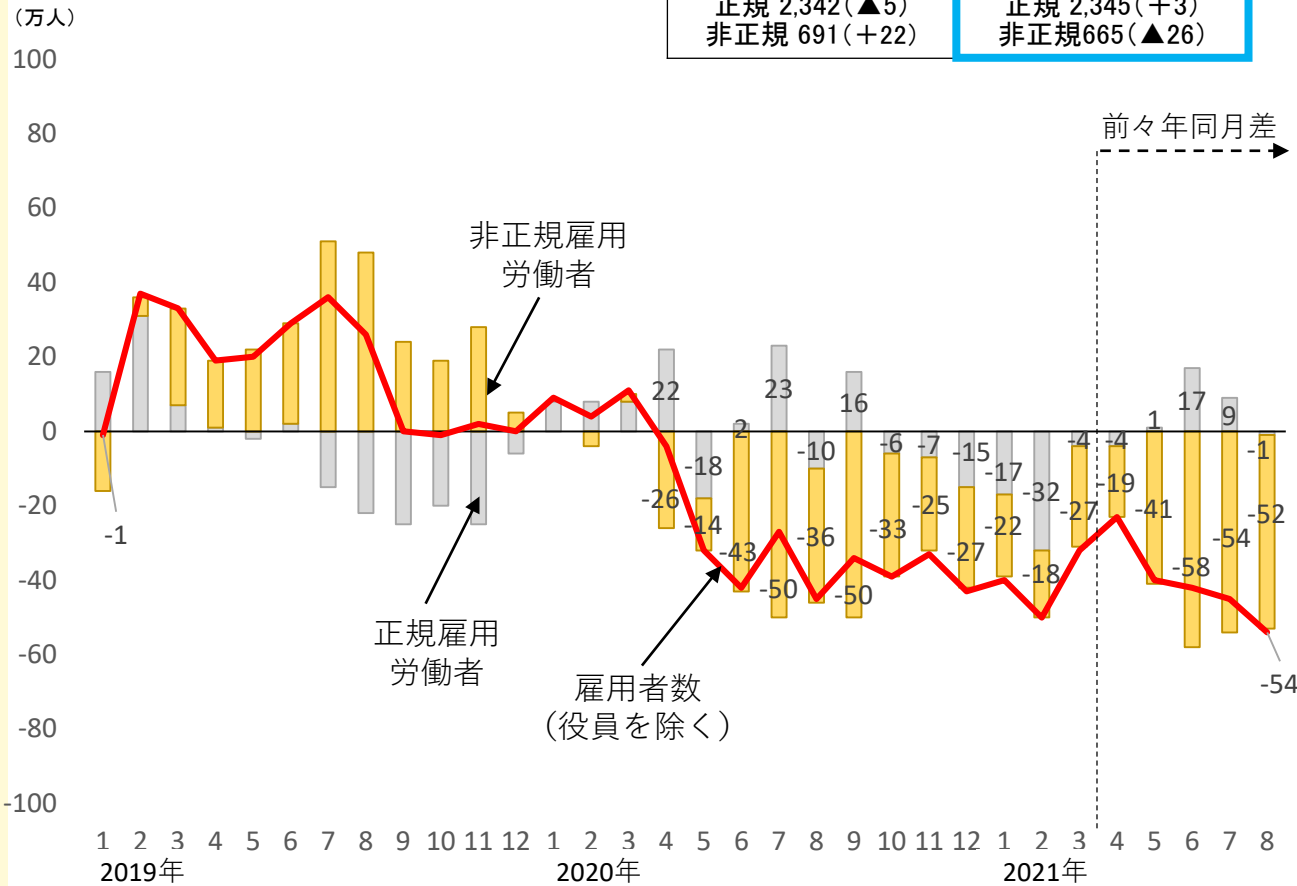

# <男性>

2019年平均	2020年平均
<b>3,033万人(+17)</b>	<b>3,010万人(▲23)</b>
正規 2,342(▲5)	正規 2,345(+3)
非正規 691(+22)	非正規665(▲26)

# <女性>

2019年平均	2020年平均
<b>2,636万人(+47)</b>	<b>2,620万人(▲16)</b>
正規 1,161(+23)	正規 1,194(+33)
非正規 1,475(+24)	非正規 1,425(▲50)

(総務省「労働力調査」より作成。原数値。)