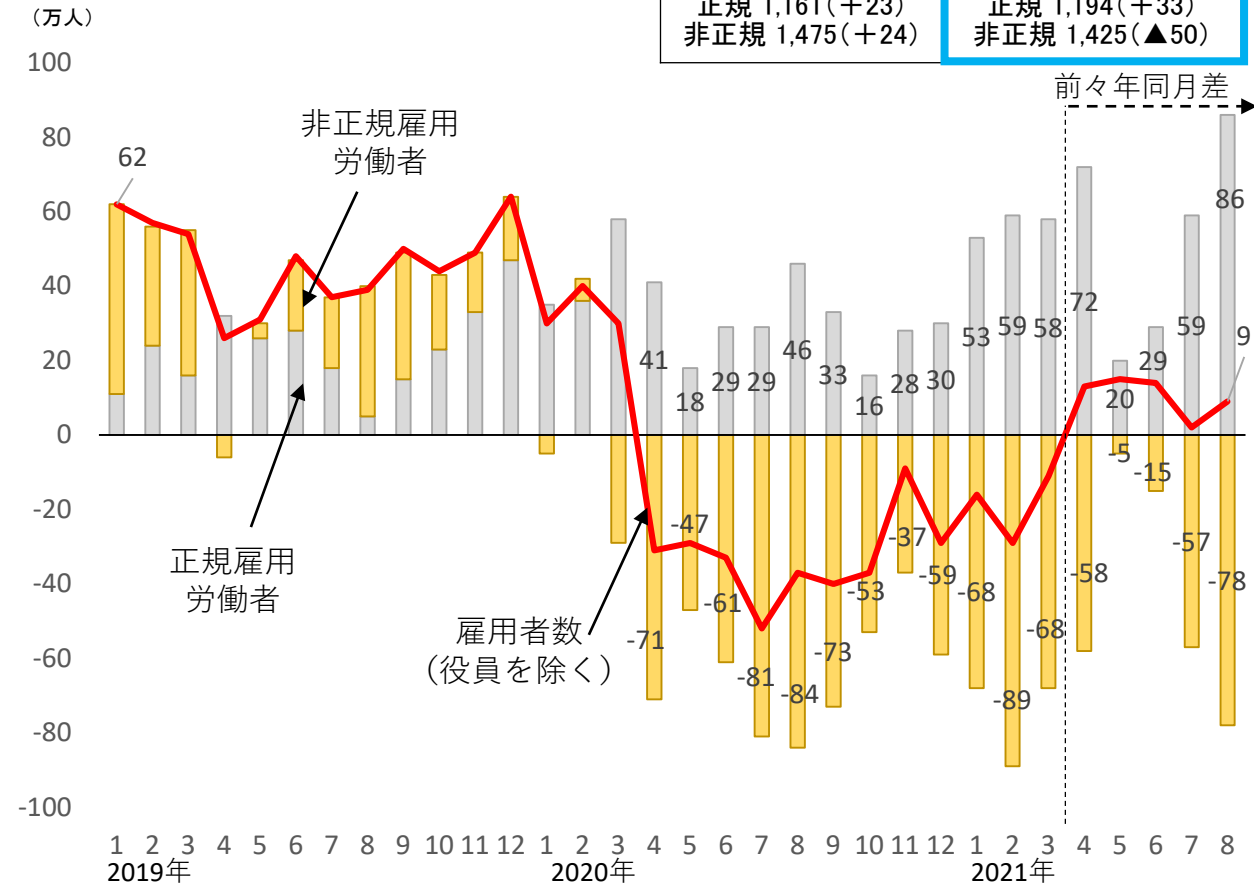

# <男性>

2019年平均	2020年平均
<b>3,033万人(+17)</b>	<b>3,010万人(▲23)</b>
正規 2,342(▲5)	正規 2,345(+3)
非正規 691(+22)	非正規665(▲26)

# <女性>

2019年平均	2020年平均
<b>2,636万人(+47)</b>	<b>2,620万人(▲16)</b>
正規 1,161(+23)	正規 1,194(+33)
非正規 1,475(+24)	非正規 1,425(▲50)

(総務省「労働力調査」より作成。原数値。)