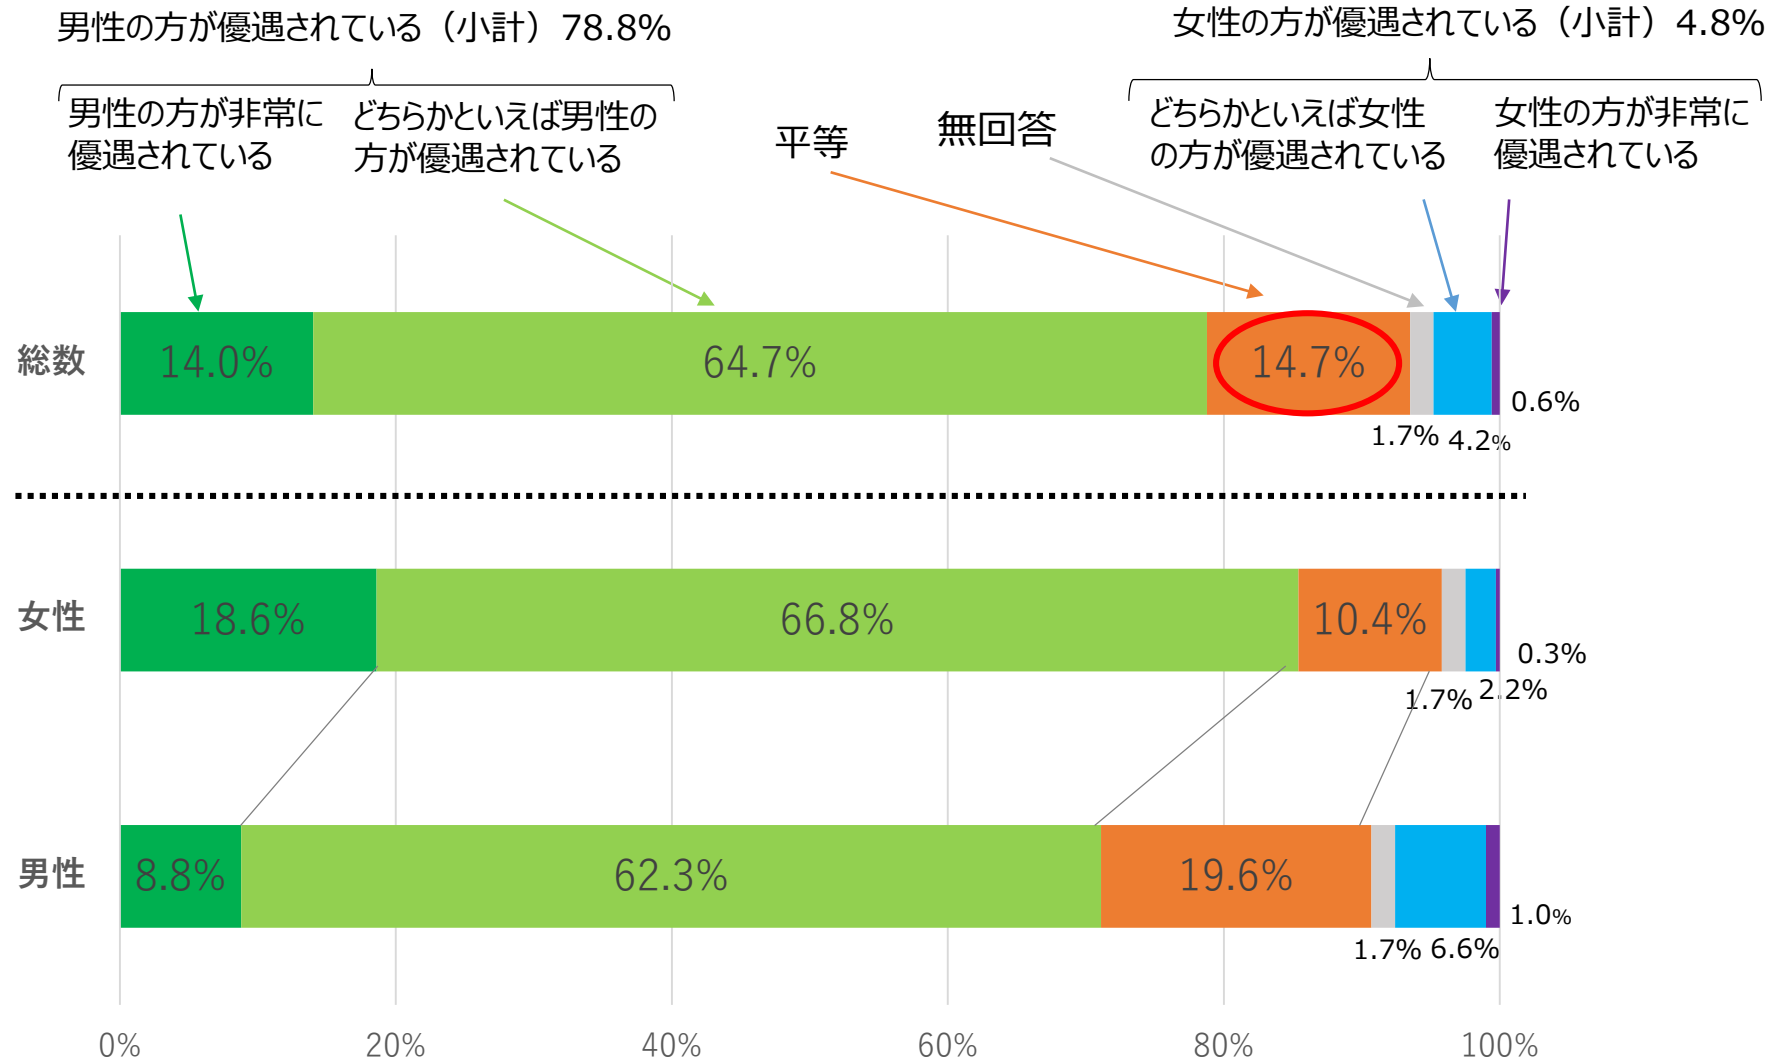

社会全体における男女の地位の平等感

(出典) 内閣府「男女共同参画社会に関する世論調査」(令和4年11月調査)