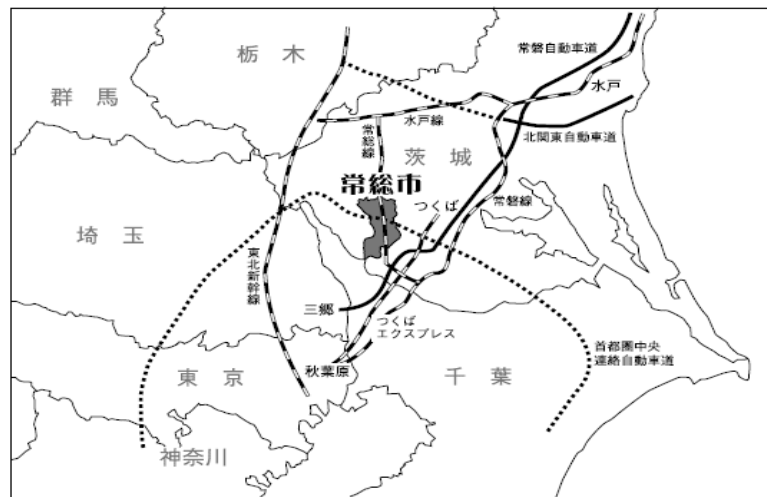

常 総 の 概 況

常 総 市 長 長 谷 川 典 子

茨城県の南西部

- ・ 東京から50キロ圏内
- ・ つくばエクスプレスと関東鉄道常総線経由で(秋葉原→守谷駅→水海道駅)45分
- ・ 常磐自動車道(谷和原インターまで) 3キロ
- ・ 圏央道のインターチェンジが設置予定

常総市の自然と文化

- ・ 鬼怒川や小貝川, 白鳥の飛来地の菅生沼
- ・ 弘経寺, 坂野家住宅, 長塚節生家など多くの歴史的遺産や文化財

常総市の産業と名産品

- ・ 農業【 米 ・ 酒 ・ 煎餅 ・ だんご ・ いしげ結城紬 】

生き生きじょうそう

あったか市政

- ・ 市民協働のまちづくりを推進
- ・ じょうそう井戸端会議の開催(59回)
- ・ 市役所改革～市民が市役所に来やすくするために～ (職員提案 132件)
- ・ 「ようこそ! あったか じょうそう」の看板庁内設置

常総市の男女共同参画計画

- ・ 平成 16 年 4 月に男女共同参画計画を策定
【計画期間 平成 16 年度から平成 25 年度まで】
- ・ 平成 19 年 4 月に常総市男女共同参画推進条例を策定
- ・ 平成19年6月に男女共同参画推進審議会委員選出
【公募 5人 議員 3人 有識者 7人】
- ・ 女性相談窓口開設
【毎月1回 第3火曜日 午前10時から午後3時まで】
【女性臨床心理カウンセラーが対応 事前予約が必要です】
- ・ 平成 20年 8 月に市民意識調査
【対象:無作為抽出 20 歳から 70 歳までの市民1, 500人】
- ・ 平成21年5月に常総市男女共同参画計画改訂版発行