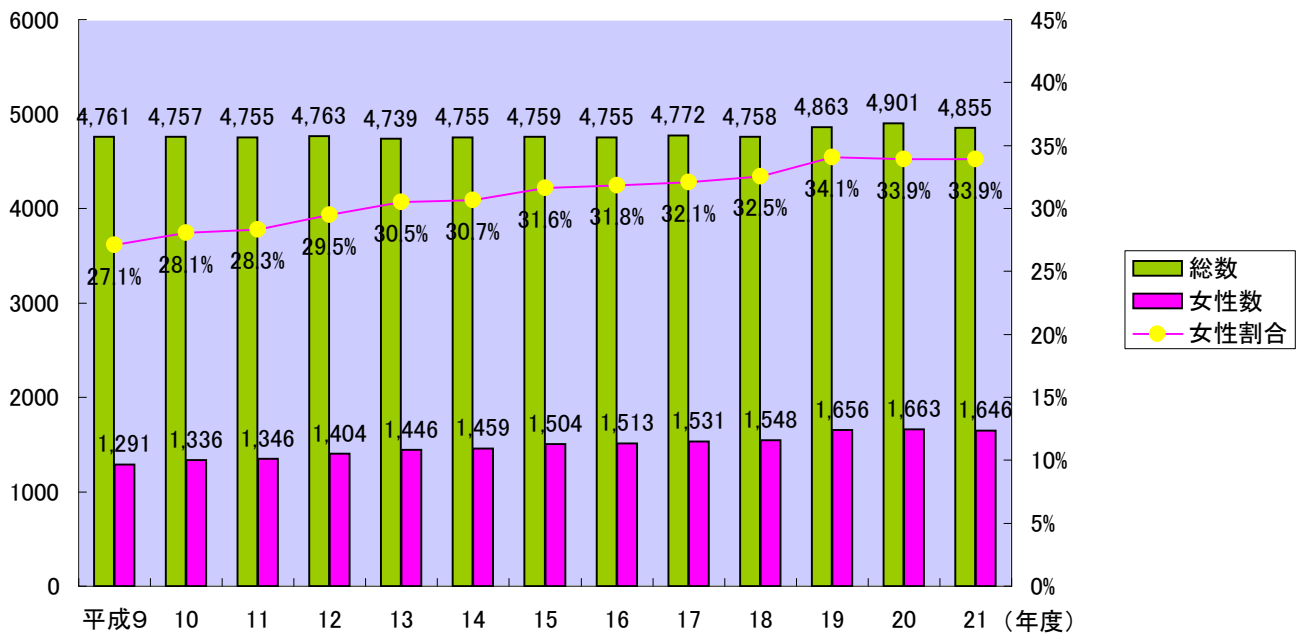

(人)

行政相談委員に占める女性割合の推移

(人)

人権擁護委員に占める女性割合の推移