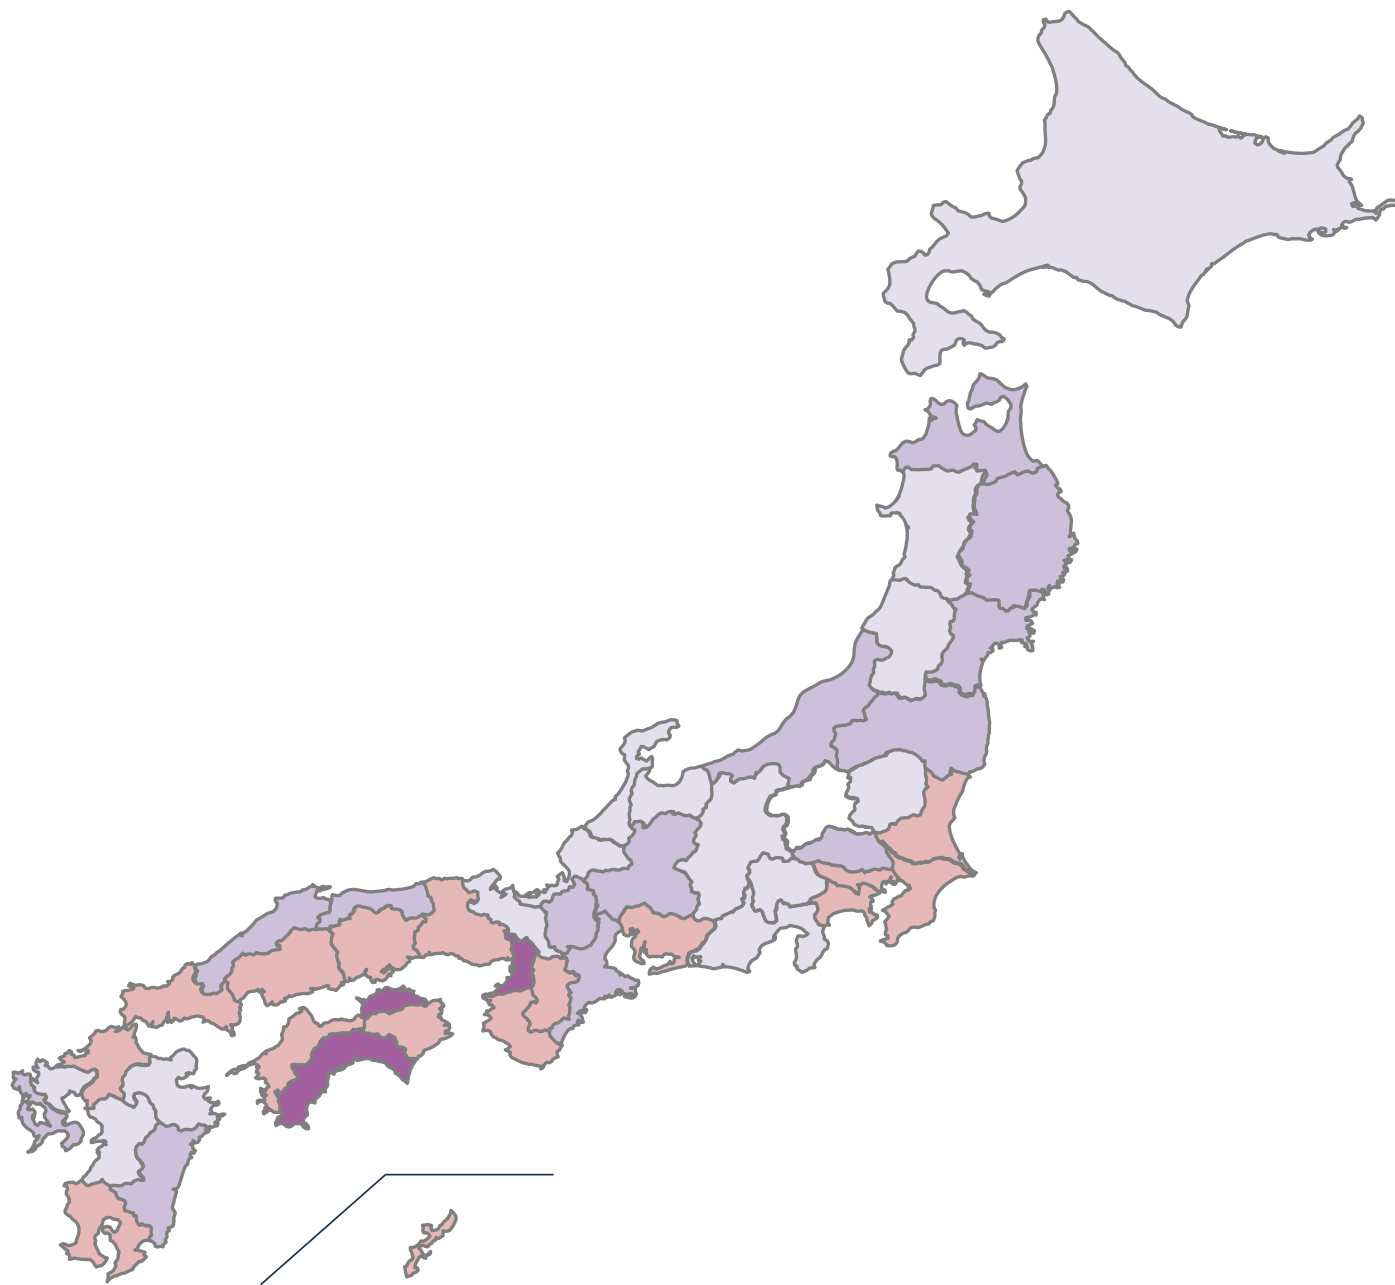

自治会長に占める女性の割合（都道府県別）

都道府県	自治会長数 (人)	うち女性 (人)	女性割合 (%)	
大阪府	6,747	1,040	15.4	10%以上 3団体
高知県	3,917	502	12.8	
香川県	6,471	688	10.6	
東京都	8,918	880	9.9	5%~10%未満 16団体
沖縄県	1,045	98	9.4	
山口県	6,883	615	8.9	
福岡県	7,970	701	8.8	
徳島県	2,819	241	8.5	
奈良県	3,605	293	8.1	
神奈川県	4,349	302	6.9	
岡山県	6,963	468	6.7	
兵庫県	7,241	486	6.7	
鹿児島県	6,911	455	6.6	
千葉県	8,885	566	6.4	
愛媛県	3,299	202	6.1	
広島県	3,816	227	5.9	
和歌山県	3,620	209	5.8	
茨城県	8,075	459	5.7	
愛知県	5,512	296	5.4	
埼玉県	7,182	348	4.8	3%~5%未満 13団体
長崎県	4,190	196	4.7	
宮城県	4,714	205	4.3	
岐阜県	8,262	359	4.3	
三重県	5,075	220	4.3	
滋賀県	3,339	138	4.1	
青森県	3,490	135	3.9	
宮崎県	2,668	89	3.3	
福島県	5,931	197	3.3	
新潟県	8,582	281	3.3	
島根県	3,519	115	3.3	
鳥取県	2,721	88	3.2	
岩手県	2,762	88	3.2	
熊本県	4,616	129	2.8	1%~3%未満 14団体
北海道	13,000	361	2.8	
大分県	4,106	113	2.8	
栃木県	3,981	106	2.7	
石川県	4,051	105	2.6	
山梨県	2,154	55	2.6	
京都府	2,674	68	2.5	
福井県	3,690	87	2.4	
秋田県	4,147	79	1.9	
佐賀県	2,310	42	1.8	
富山県	4,366	78	1.8	
静岡県	4,690	76	1.6	
長野県	3,936	53	1.3	
山形県	4,749	58	1.2	
群馬県	2,434	19	0.8	1%未満 1団体
合計	234,385	12,616	5.4	

(備考) 1.内閣府「地方公共団体における男女共同参画社会の形成又は女性に関する施策の推進状況」(平成29年度)より作成。
 2.調査時点は原則として平成29年4月1日現在であるが、各地方自治体の事情により異なる場合がある。
 3.回答のあったもののうち、男女別の数を把握しているもののみ掲載している。
 4.女性割合は小数点第2位を四捨五入したもの。
 5.データの表記の都合上、島の省略等を行っているものがある。