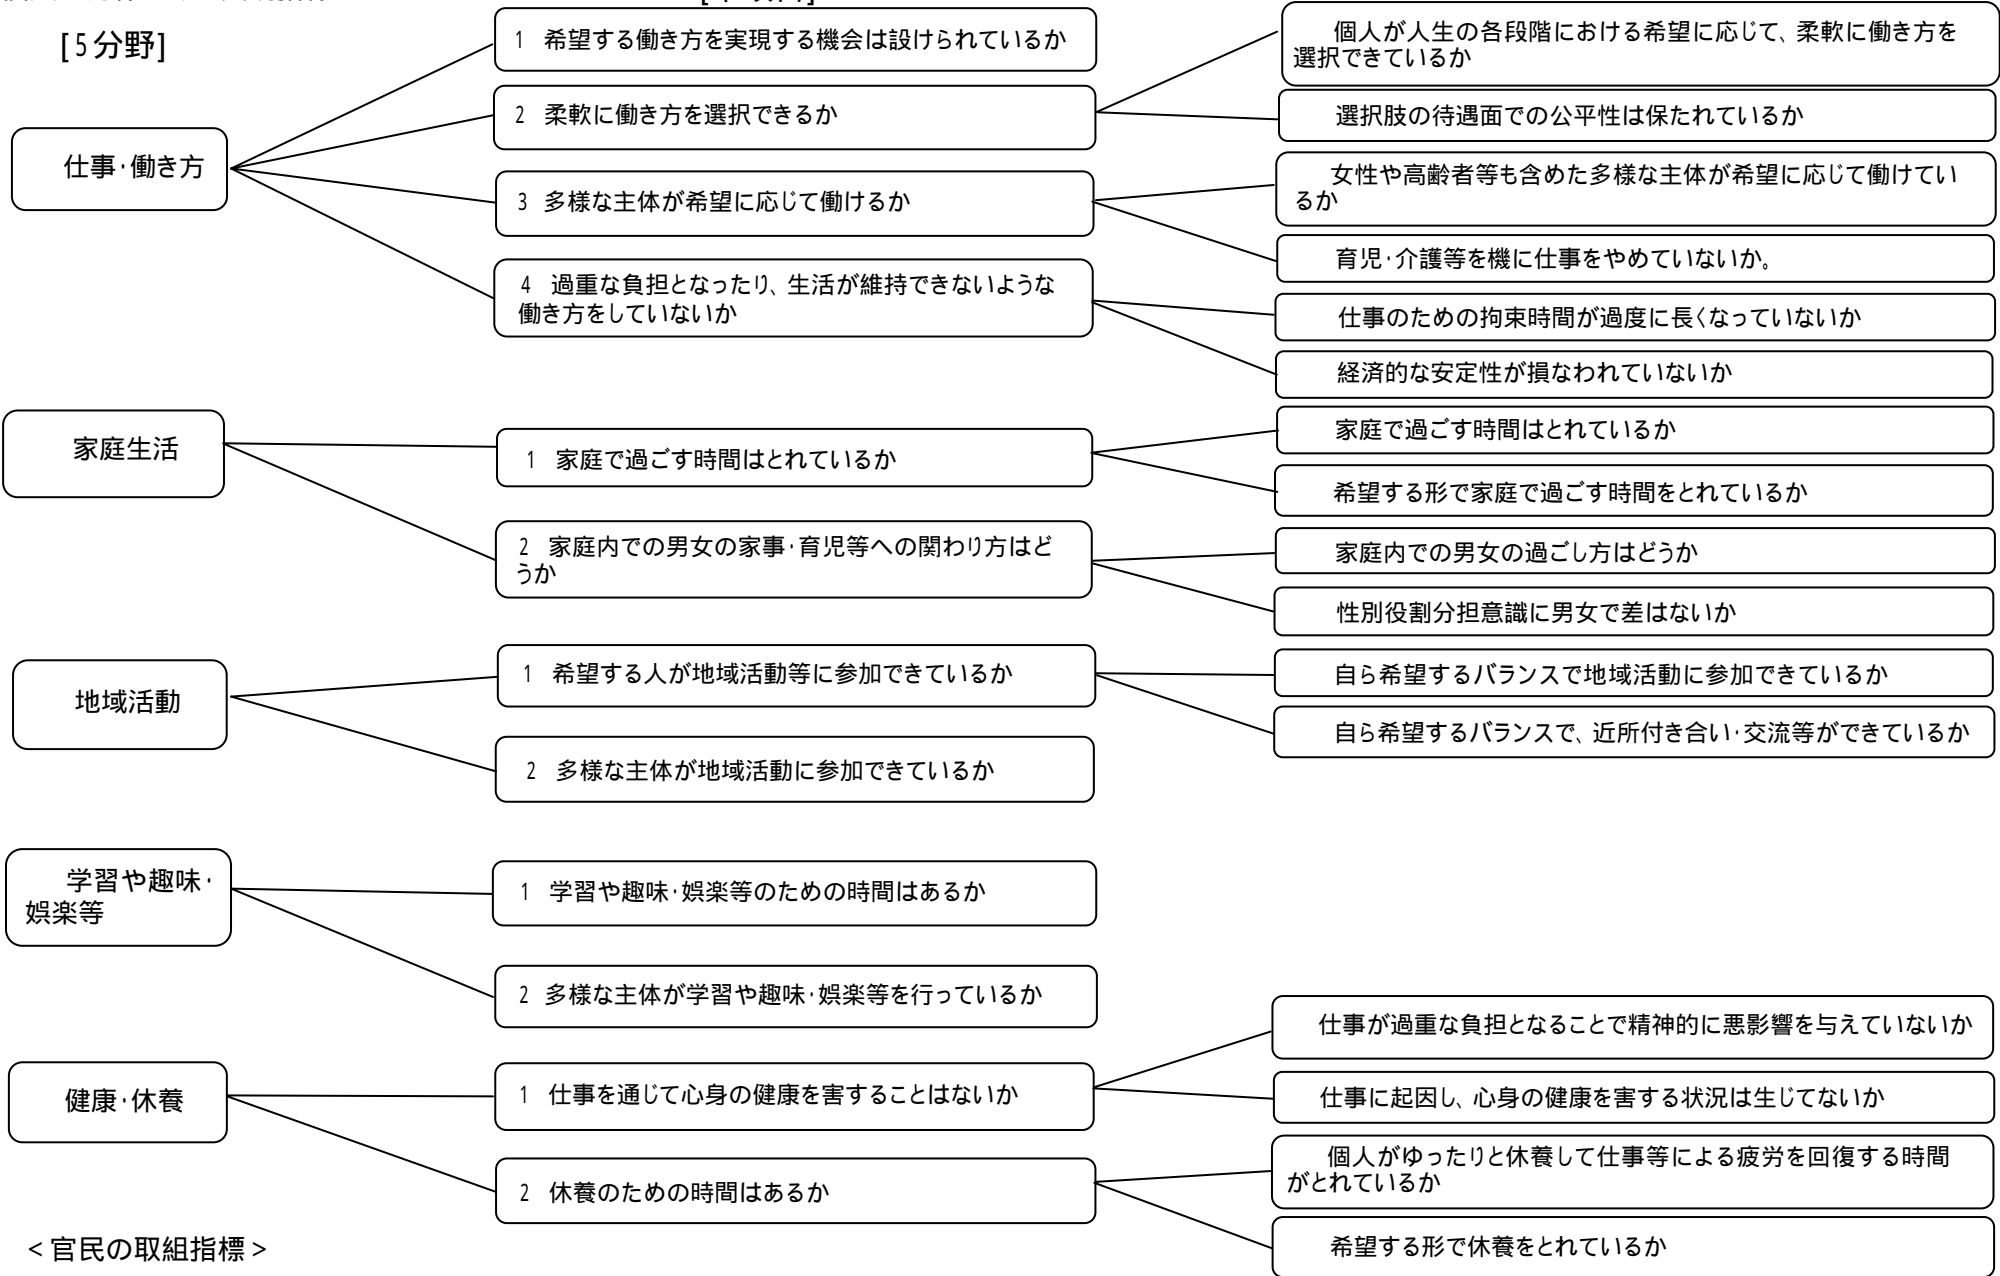

ワーク・ライフ・バランス社会の実現度指標の体系図(案)

<個人の総体でみた実現指標>

[中項目]

[小項目]

[5分野]

<官民の取組指標>

官民の取組指標