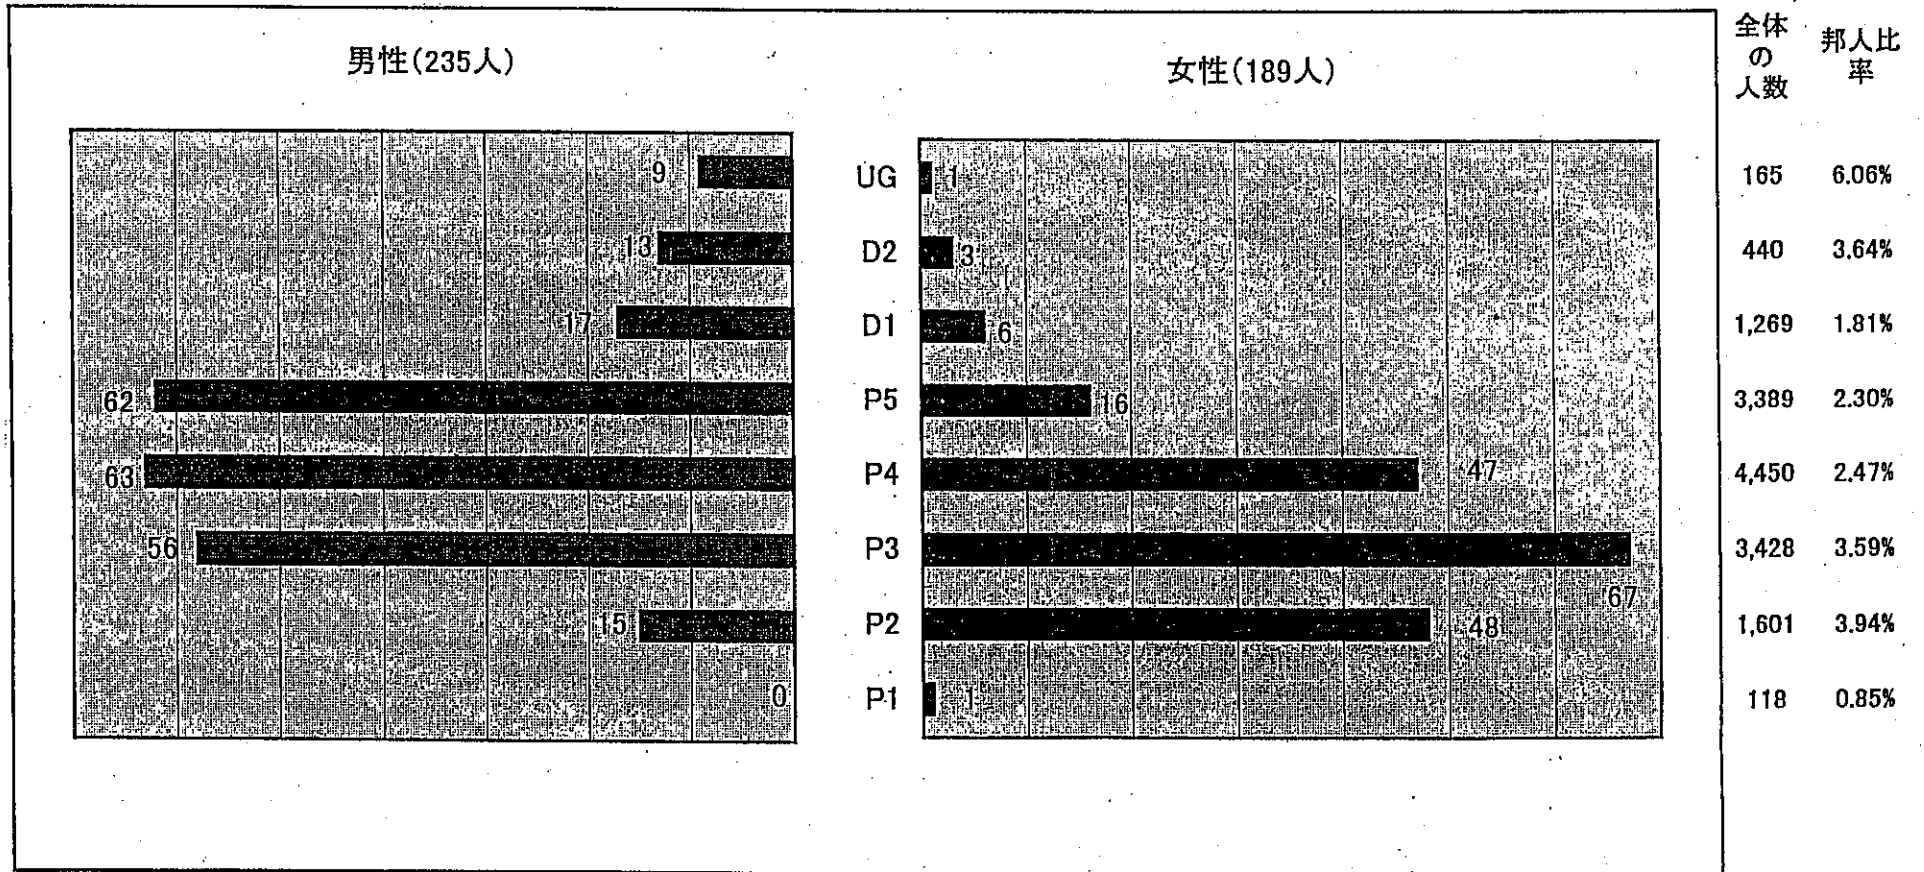

国際機関の日本人専門職員数（等級別・性別分布）（2001.1 現在）

(注)「UG」は事務次長等を、「D2」は部長等を、「D1」は部次長等を、「P1」から「P5」まではその他の専門職員を指す。

出典：「女性のチャレンジ支援策について」（男女共同参画会議 基本問題専門調査会、2003（平成15）年）より作成