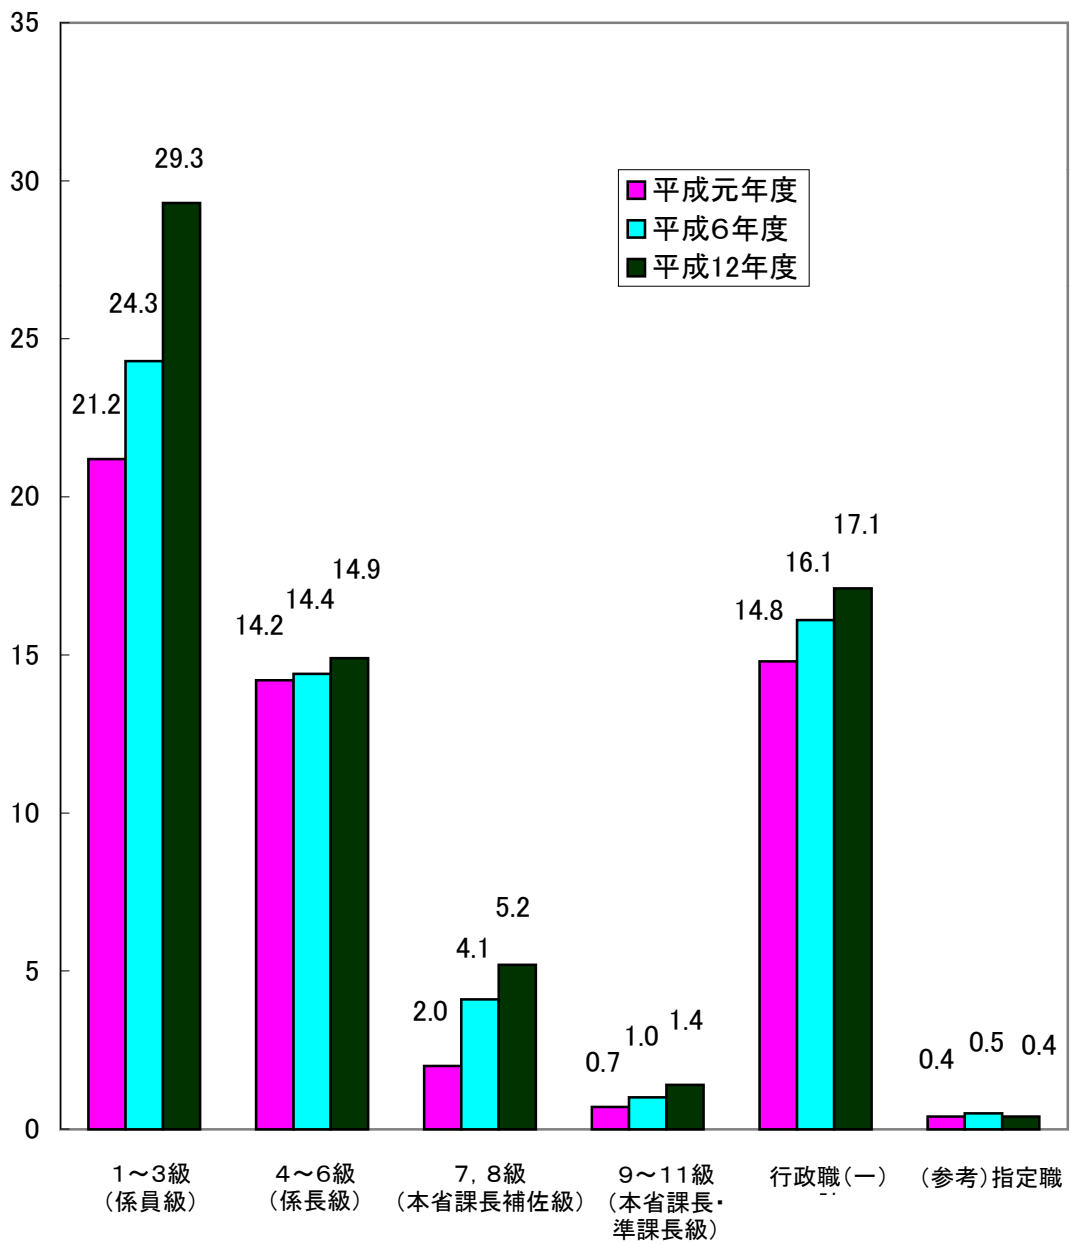

(%) 資料Ⅱ-5 役職段階別の女性割合(行政職(一))

資料: 人事院「一般職の国家公務員の任用状況調査報告」