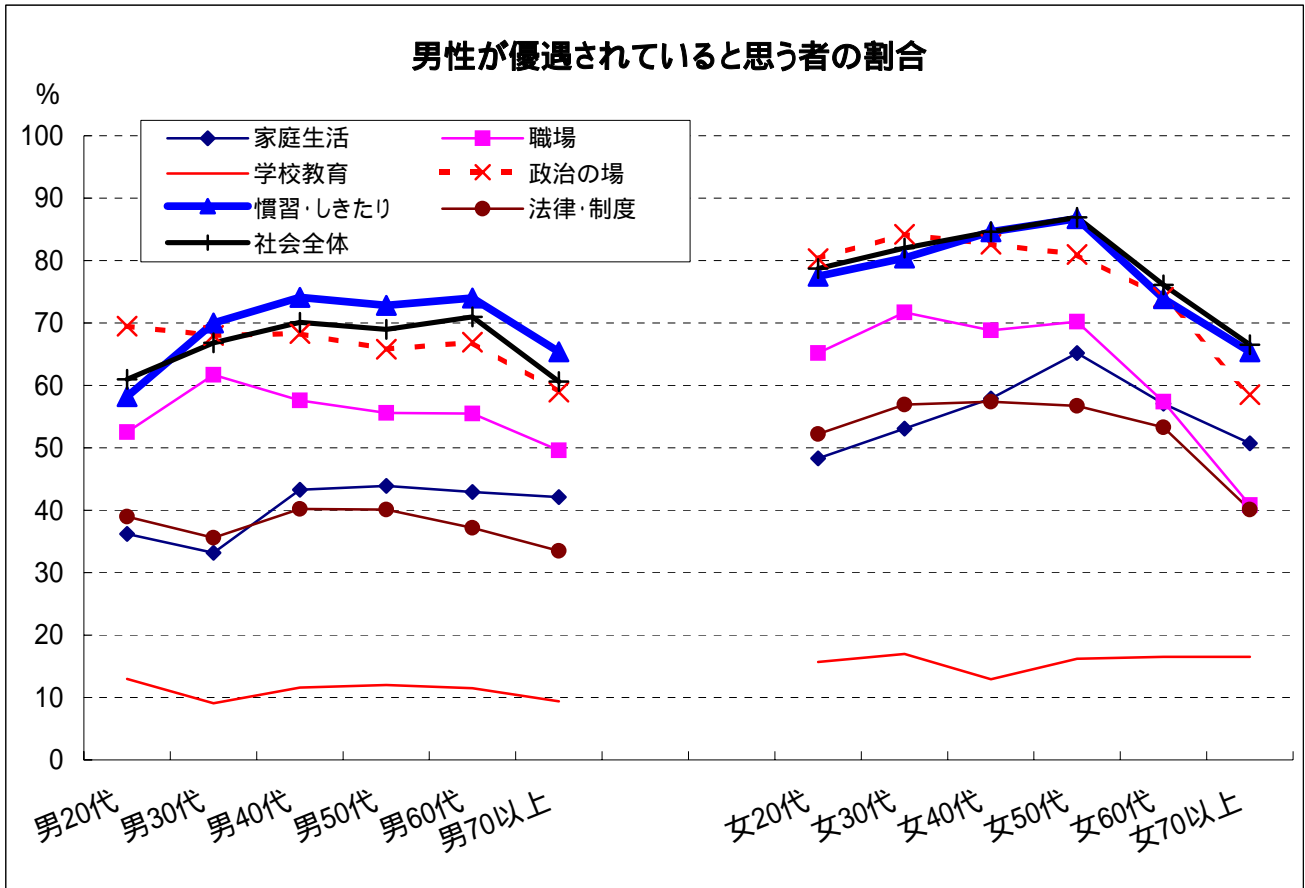

## 男女共同参画に関する意識調査(平成16年世論調査より)

(出典)内閣府「男女共同参画に関する世論調査(平成16年11月調査)」

(出典)内閣府「男女共同参画に関する世論調査(平成16年11月調査)」

(出典) 内閣府「男女共同参画に関する世論調査(平成16年11月調査)」