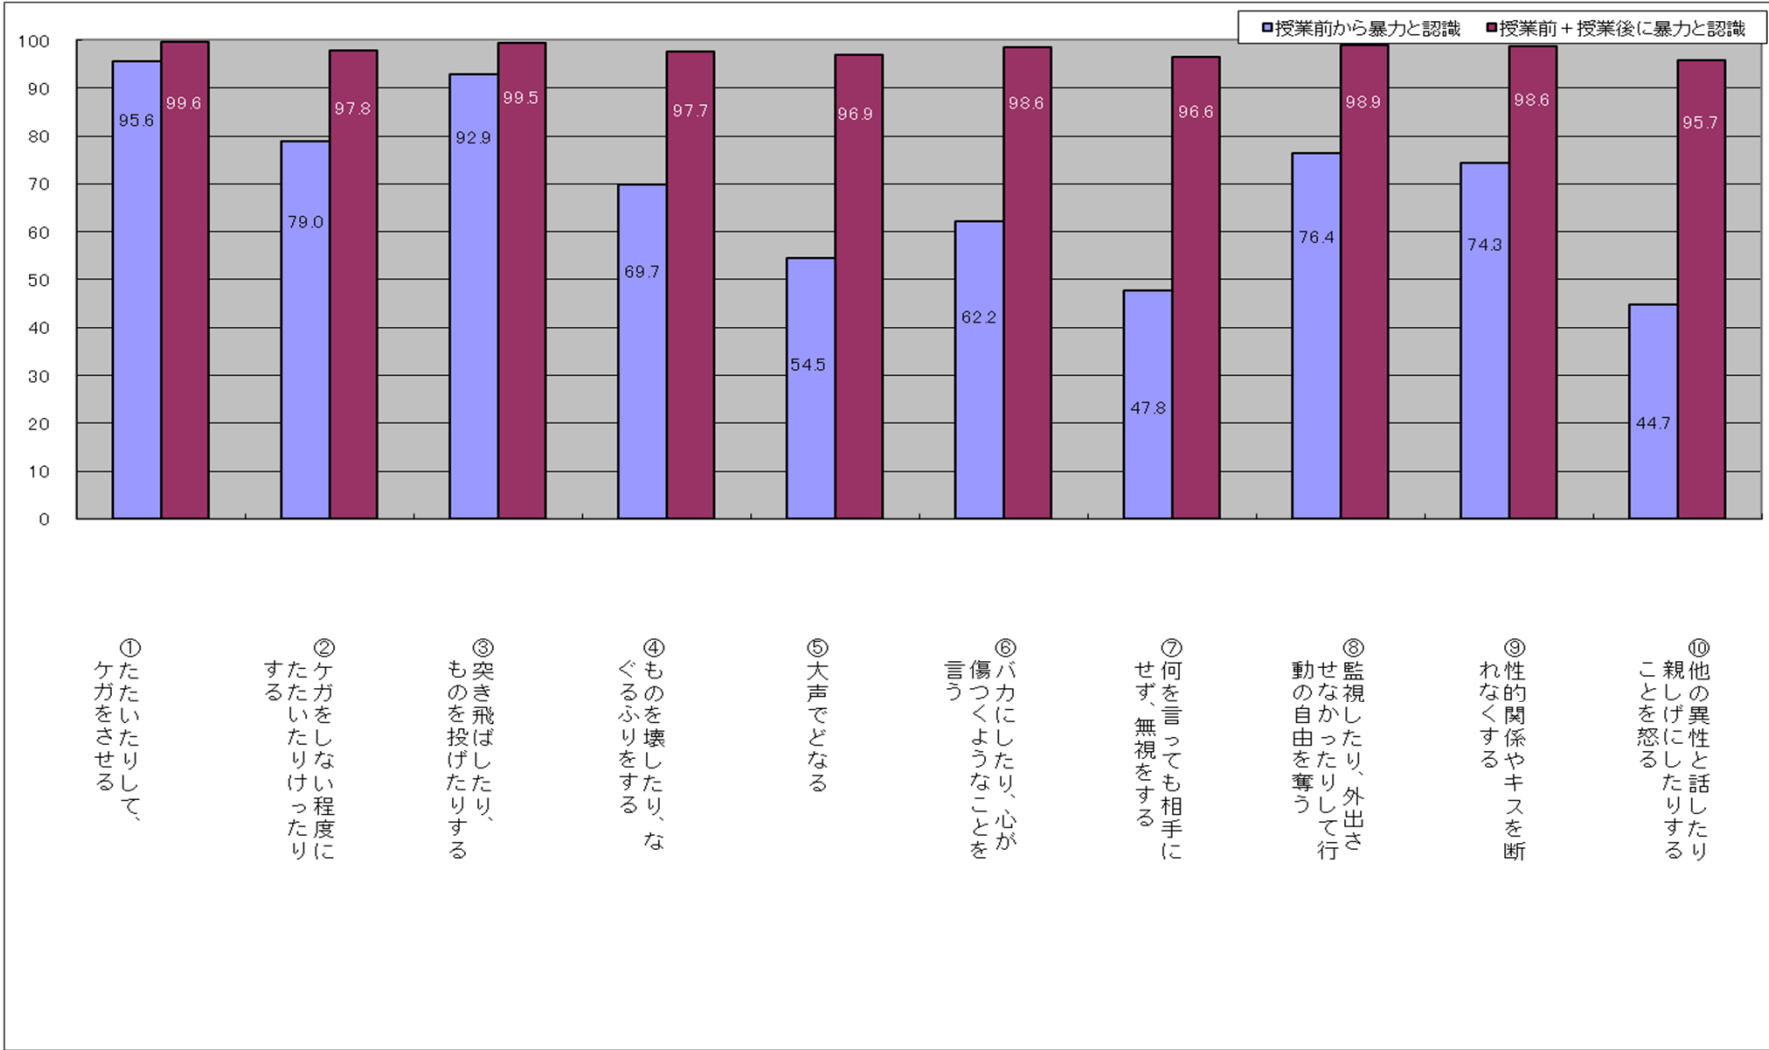

平成22年度DV未然防止教育事後アンケート(集計)

平成22年度DV未然防止教育事後アンケート(集計)